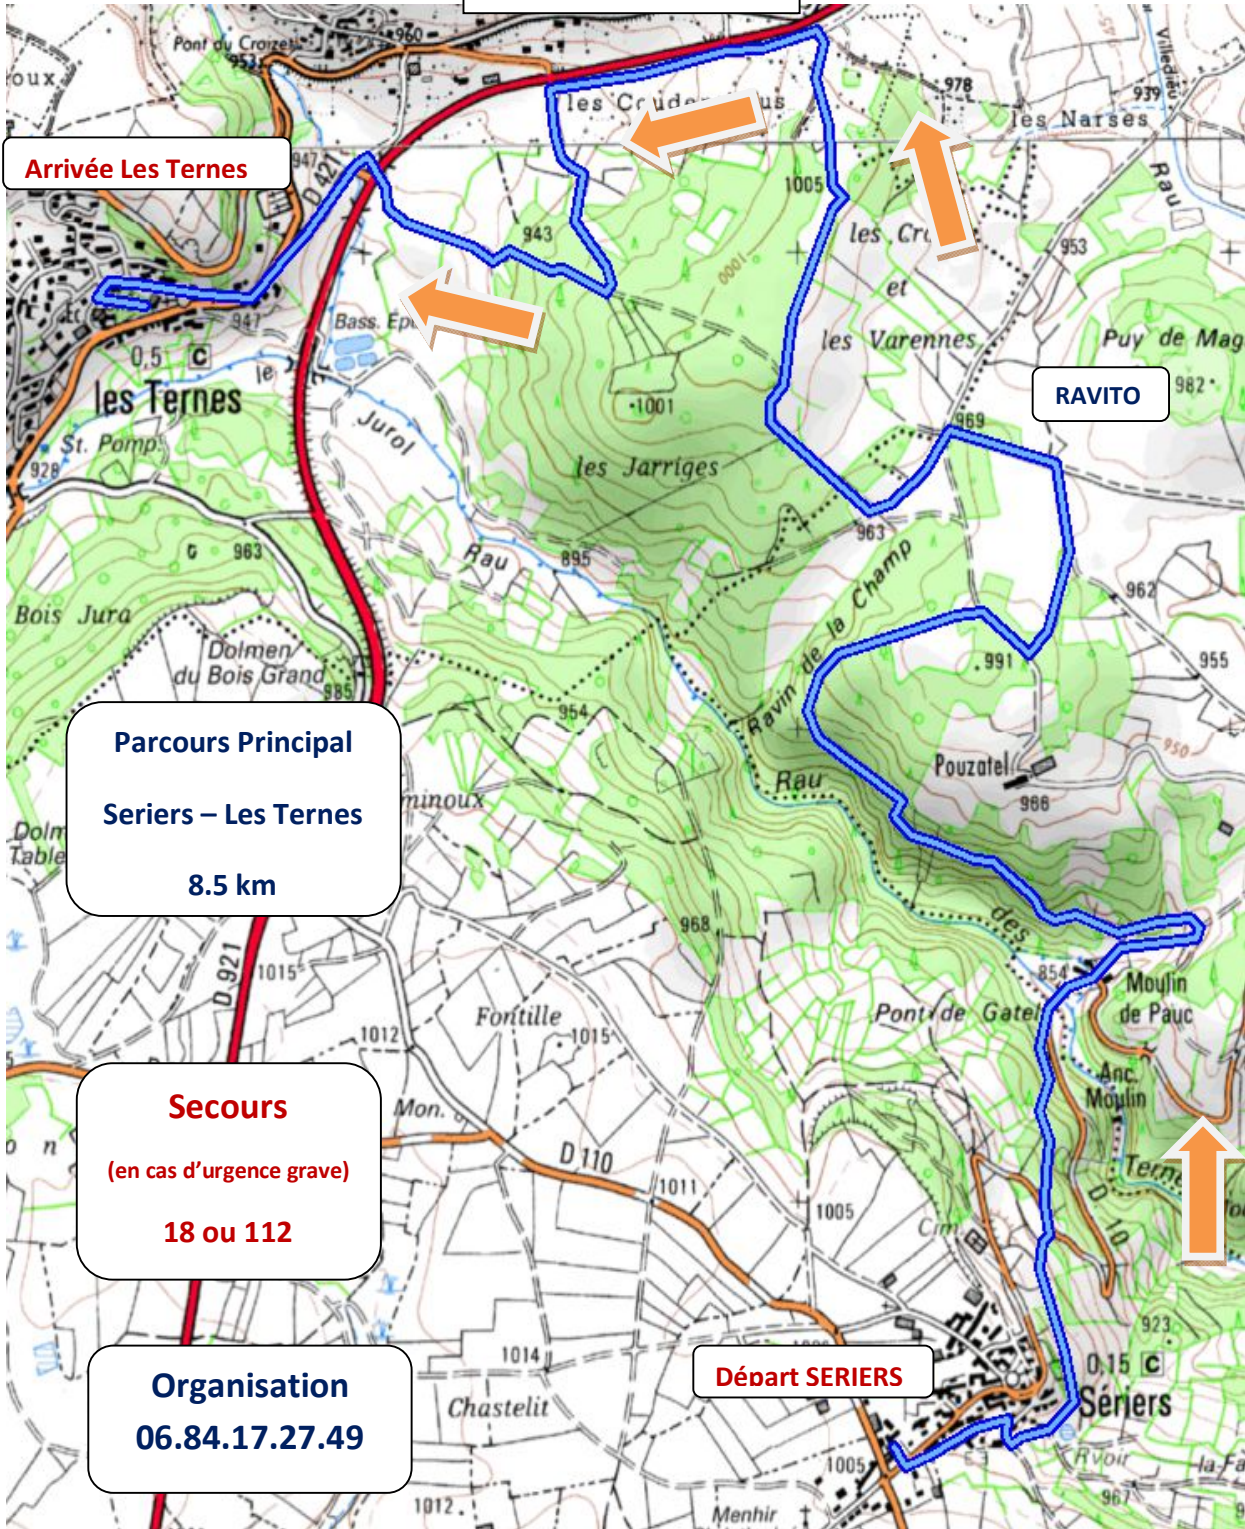

TB 2018

Arrivée Les Ternes

RAVITO

Parcours Principal
Seriers – Les Ternes
8.5 km

Secours
(en cas d'urgence grave)
18 ou 112

Organisation
06.84.17.27.49

Départ SERIERS